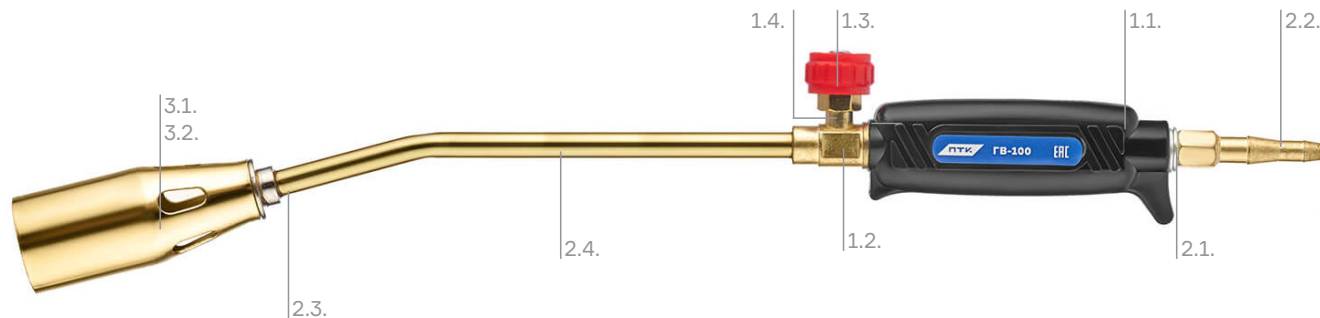

## ГВ-100

Арт. 001.020.551

**1 Горелка**

|                                  |                                |
|----------------------------------|--------------------------------|
| 1.1. Материал накладки на ствол  | Термопластик                   |
| 1.2. Материал вентильного узла   | Сталь<br>Анодное оксидирование |
| 1.3. Материал барашка вентиля    | Пластик                        |
| 1.4. Материал штока М6х1 вентиля | Сталь нержавеющая              |

**2 Присоединительные размеры и материалы**

|  |                                  |
|--|----------------------------------|
| 2.1. Штуцер присоединительный М10х1            | Сталь<br>Анодное оксидирование   |
| 2.2. Ниппель несъемный универсальный, Ø 6/9 мм | Силумин<br>Анодное оксидирование |
| 2.3. Гайка присоединительная М12х1             | Сталь<br>Анодное оксидирование   |
| 2.4. Наконечник-трубка, Ø 8х1 мм               | Сталь<br>Анодное оксидирование   |

**3 Колбы**

|                             |                                |
|-----------------------------|--------------------------------|
| 3.1. Материал колбы (сопло) | Сталь<br>Анодное оксидирование |
| 3.2. Диаметр сопла, мм      | 35                             |